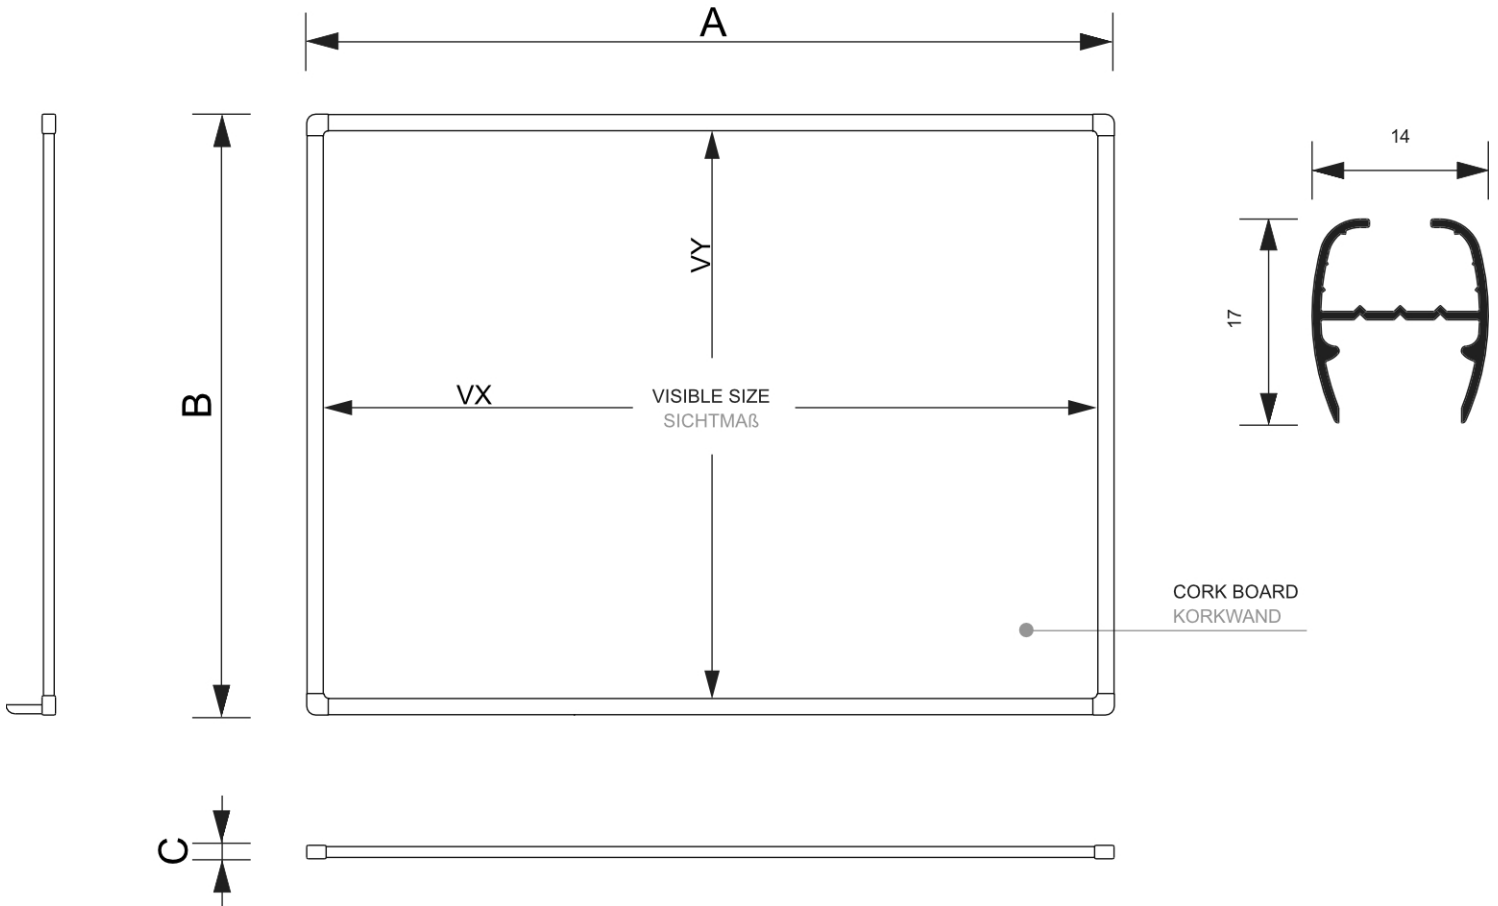

PRODUKT ARKUSZ

Scritto® Tablica Korkowa 45 x 60 cm

CBN45x60

- Bezpieczne plastikowe narożniki
- Trwała aluminiowa rama
- Naturalny korek o strukturze plastra miodu dla lepszej przyczepności

PRODUKT ARKUSZ

Scritto® Tablica Korkowa 45 x 60 cm

CBN45x60

ACCESSORIES ZUBEHÖR

(SETPINS)
PINS
HEFTZWECKENSET

PRODUKT ARKUSZ

Scritto® Tablica Korkowa 45 x 60 cm

CBN45x60

PODSTAWOWE INFORMACJE

SKU	Sizes (mm) (A x B x C)	Format (mm)	Widoczny rozmiar (mm) (VXxVY)	Rozstaw otworów (mm) (XxY)
CBN45x60	600 x 450 x 15	600 x 450 mm	566 x 416 mm	-

Orientacja	Weight (kg)
Pionowy	1,10

INFORMACJE O OPAKOWANIU

Pakowanie 1 (mm)	Pakowanie 2 (mm)	Pakowanie 3 (mm)
720 x 470 x 30	-	-

Ilość na palecie	Waga palety (kg)	Typ palety
168	293	EUR

WIĘCEJ INFORMACJI

Potwierdzona jakość produktów	EAN
Nie	8595578363852